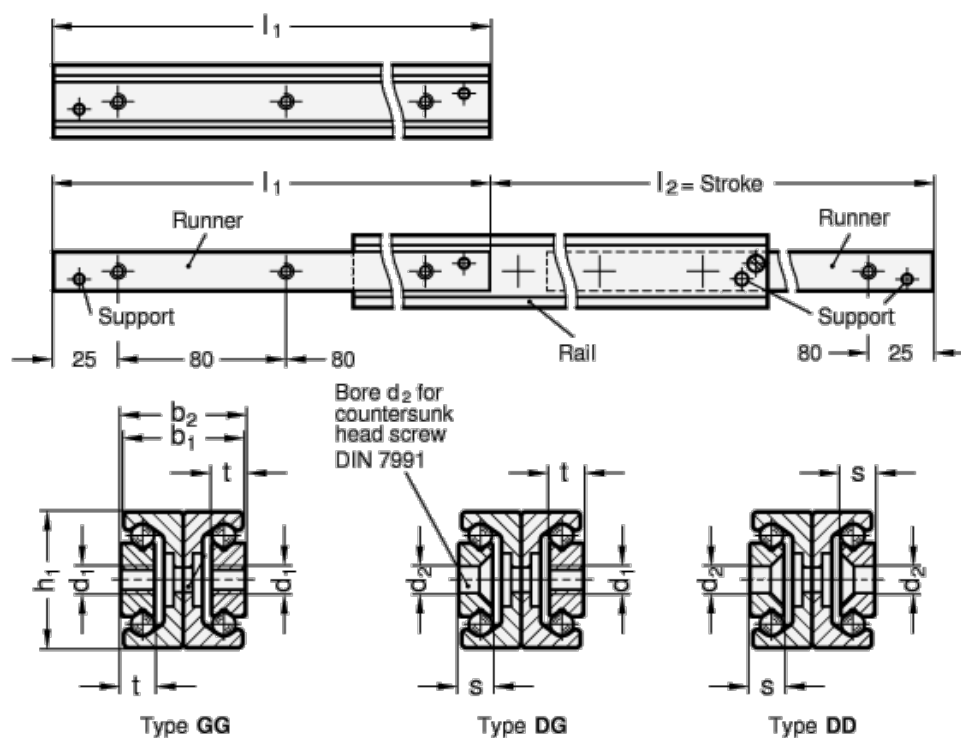

Varenummer: 20240828370DD

Beskrivelse: E+G udtræksskinne GN 2408-28-370-DD

Mål

$b_1 = 24.6$

$b_2 = 25.8$

$d_1 =$

$d_2 = 5.5$

$h_1 = 28$

$L_1 = 370 - 380$

$s = 4$

$t =$

Vægt i (g) = 1630